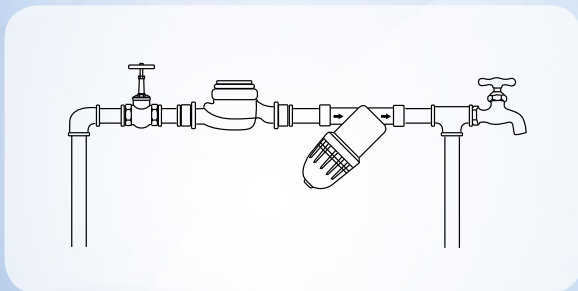

Eterclean

Filtro de Água para Tubulação

Água
limpa
sem
trocar
o refil

MELHOR CUSTO-BENEFÍCIO

Disponível em 1" e 3/4"

ÁGUA LIMPA SEM TROCAR O REFIL.

O filtro Eterclean é o componente ideal para o seu sistema de caixa-d'água. Sua função é reter partículas de areia, barro, ferrugem e qualquer sedimento sem utilização de nenhum elemento químico.

Sem sujeira na água, a durabilidade dos componentes da máquina de lavar, é muito maior. As roupas também duram mais, pois ficam livres de agentes enferrujantes ou sal.

Refil? Esqueça isso. Com o Eterclean você não se preocupa com refis. Seus elementos filtrantes são laváveis, uma tecnologia inovadora que melhora seu desempenho de vazão e não gera custos adicionais. Seu tamanho compacto é excelente para qualquer instalação. Disponível nas medidas 1" e 3/4".

Pode ser instalado em qualquer ponto entre o hidrômetro e a caixa-d'água ou equipamento que utilize água.

** Fotos Ilustrativas. Não é necessária a desmontagem.*

Eterclean
Filtro de Água para Tubulação

Eternit
Qualidade lá em cima.